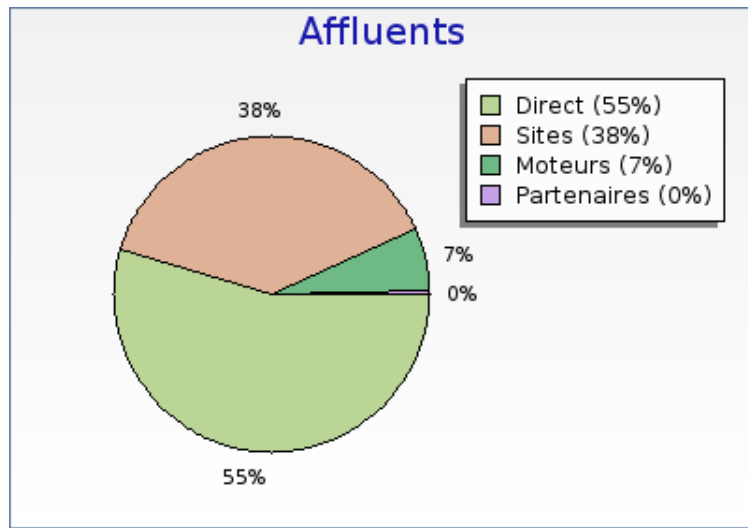

Systèmes d'exploitation

Systèmes d'exploitation	Nombre
Windows XP	10952 (91.5 %)
Windows 2000	516 (4.3 %)
Windows 98	234 (2.0 %)
Linux	98 (0.8 %)
Mac OS	86 (0.7 %)
- Unknown	32 (0.3 %)
Windows NT	27 (0.2 %)
Windows Me	15 (0.1 %)
Windows Server 2003	10 (0.1 %)
Windows Vista	2 (0.0 %)

Navigateurs

Navigateurs	Nombre
Internet Explorer 6.0	7742 (64.7 %)
Firefox 1.5	2461 (20.6 %)
Internet Explorer 7.0	492 (4.1 %)
Firefox 1.0	412 (3.4 %)
Firefox 2.0	300 (2.5 %)
Opera 8.5	133 (1.1 %)
Mozilla 1.7	73 (0.6 %)
Opera 9.0	66 (0.6 %)
Konqueror 3.4	56 (0.5 %)
Internet Explorer 5.0	27 (0.2 %)

Résolutions

Résolutions	Nombre
1024x768	6057 (50.6 %)
800x600	1147 (9.6 %)
1280x800	730 (6.1 %)
1152x864	481 (4.0 %)
1280x1024	405 (3.4 %)
1280x960	181 (1.5 %)
1600x1200	110 (0.9 %)
1400x1050	94 (0.8 %)
1680x1050	81 (0.7 %)
1280x768	59 (0.5 %)

Ecran large/normal

Ecran large/normal	Nombre
 Ecran normal	8531 (71.2 %)
 Ecran large	1022 (8.5 %)
 Bi-écran	8 (0.1 %)

Graphique récapitulatif des affluents**Moteurs de recherche**

Nombre de visiteurs ayant accédé au site par des moteurs de recherche : 787 (7%)