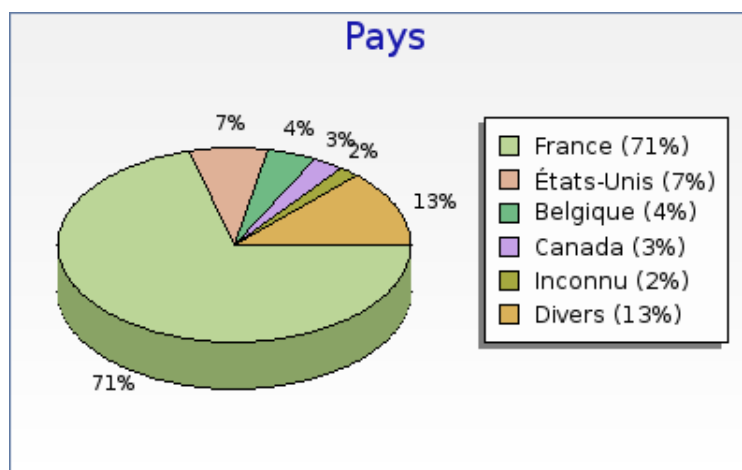

Récapitulatifs sur la période

	Année 2005	Année 2006
Visites	+ 1000% (321)	+ 0% (11974)
Pages vues	+ 1000% (668)	+ 0% (29644)

Graphique des durées des visites par visiteur

Graphique des visites par heure du visiteur

Nombre de nationalités différentes : 81

Récapitulatif des pays	Nombre
 France	8508 (71.1 %)
 États-Unis	869 (7.3 %)
 Belgique	527 (4.4 %)
 Canada	332 (2.8 %)
 Inconnu	216 (1.8 %)
 Suisse	214 (1.8 %)
 Danemark	160 (1.3 %)
 Maroc	150 (1.3 %)
 Allemagne	100 (0.8 %)
 Grande Bretagne	84 (0.7 %)