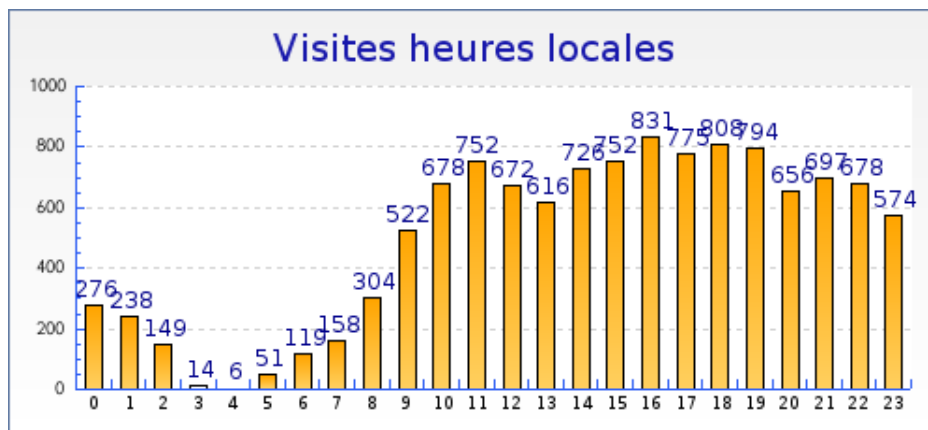

Statistiques

Pour la période sélectionnée	
Visites	11974
Visiteurs uniques	10406
Pages vues	29644
Pages vues par visiteur	2.8
Pages par visite significative	4.5
Temps moyen de visite	2min 15s
Temps moyen par page vue	54 s
Taux de visites à une page	58%
Visites par jour (moyenne)	32

Récapitulatifs sur la période

	Année 2005	Année 2006
Visites	+ 1000% (321)	+ 0% (11974)
Pages vues	+ 1000% (668)	+ 0% (29644)

Graphique des durées des visites par visiteur

Graphique des visites par heure du visiteur

Nombre de nationalités différentes : 81

Récapitulatif des pays	Nombre
 France	8508 (71.1 %)
 États-Unis	869 (7.3 %)
 Belgique	527 (4.4 %)
 Canada	332 (2.8 %)
 Inconnu	216 (1.8 %)
 Suisse	214 (1.8 %)
 Danemark	160 (1.3 %)
 Maroc	150 (1.3 %)
 Allemagne	100 (0.8 %)
 Grande Bretagne	84 (0.7 %)

Entrées directes

Nombre de visiteurs ayant accédé directement au site : 6566 (55%)