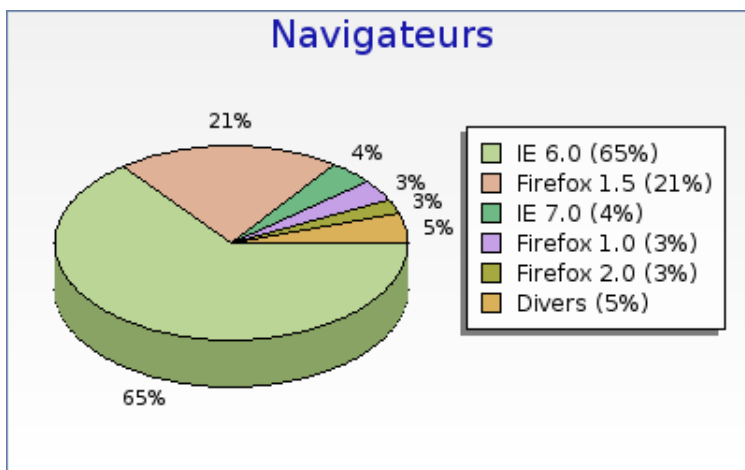

Navigateurs

Navigateurs	Nombre
Internet Explorer 6.0	7742 (64.7 %)
Firefox 1.5	2461 (20.6 %)
Internet Explorer 7.0	492 (4.1 %)
Firefox 1.0	412 (3.4 %)
Firefox 2.0	300 (2.5 %)
Opera 8.5	133 (1.1 %)
Mozilla 1.7	73 (0.6 %)
Opera 9.0	66 (0.6 %)
Konqueror 3.4	56 (0.5 %)
Internet Explorer 5.0	27 (0.2 %)