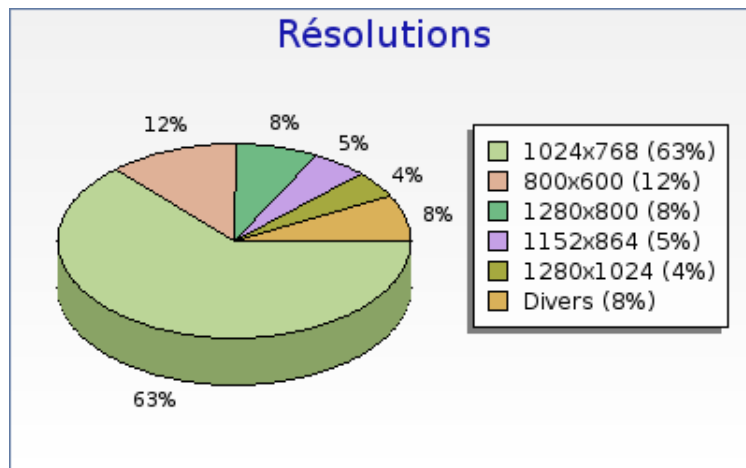

Résolutions

Résolutions	Nombre
1024x768	6057 (50.6 %)
800x600	1147 (9.6 %)
1280x800	730 (6.1 %)
1152x864	481 (4.0 %)
1280x1024	405 (3.4 %)
1280x960	181 (1.5 %)
1600x1200	110 (0.9 %)
1400x1050	94 (0.8 %)
1680x1050	81 (0.7 %)
1280x768	59 (0.5 %)

Ecran large/normal

Ecran large/normal	Nombre
Ecran normal	8531 (71.2 %)
Ecran large	1022 (8.5 %)
Bi-écran	8 (0.1 %)