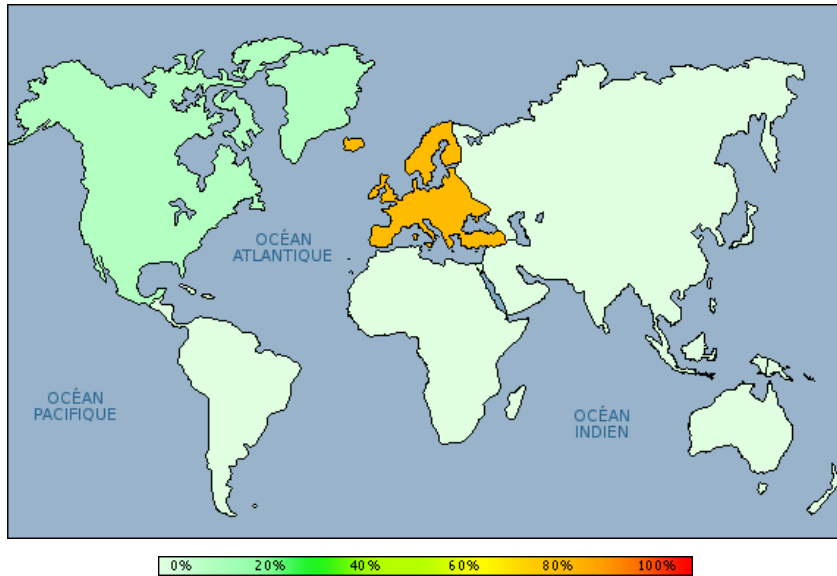

Récapitulatifs sur la période

	Année 2005	Année 2006
Visites	+ 1000% (321)	+ 0% (11974)
Pages vues	+ 1000% (668)	+ 0% (29644)

Graphique des durées des visites par visiteur

Graphique des visites par heure du visiteur

Mappemonde

Continent	Nombre
Europe	10150 (84.8 %)
Amérique du nord	1201 (10.0 %)
Inconnu	228 (1.9 %)
Afrique	171 (1.4 %)
Asie	107 (0.9 %)
Amérique centrale/sud	90 (0.8 %)
Océanie	27 (0.2 %)

Récapitulatif des pays

Nombre de nationalités différentes : 81

Récapitulatif des pays	Nombre
 France	8508 (71.1 %)
 États-Unis	869 (7.3 %)
 Belgique	527 (4.4 %)
 Canada	332 (2.8 %)
 Inconnu	216 (1.8 %)
 Suisse	214 (1.8 %)
 Danemark	160 (1.3 %)
 Maroc	150 (1.3 %)
 Allemagne	100 (0.8 %)
 Grande Bretagne	84 (0.7 %)